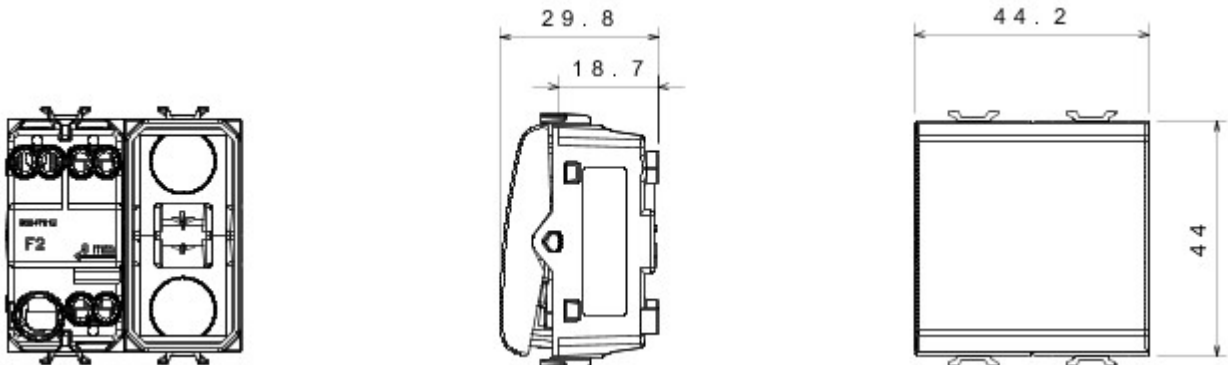

Kategória	Nyomógomb	Gomb	Nulla
Szín	Szatén fekete	Leírás	1P NO - 16A
Elektromos feszültség	250 V ac	Szabvány	EN 60669-1
Ellenállás mértéke a következő tesztfeszültség esetén	2000 V 50 Hz percig	Szigetelési ellenállás	> 5 MOhm
Vezetékcsatlakozók	Csavarral	Hosszú élettartamú kapcsoló (pozícióváltoztatások száma)	40.000, In 250 V ac cosφ=0,6 esetén
Hőállóság (golyós nyomópróba)	125 °C	Izzóhuzalos vizsgálat	850 °C
Csatlakozó kapocs a huzalon	> 50 N	Szorító kapacitás sodrott huzalok esetén (mm2)	min. 0,75 - max. 2x4
Szorító kapacitás merev huzalok esetén (mm2)	min. 0,5 - max. 2x2,5	Modulok száma	2
Alapanyag	Technopolimer	Elektronikai kód	0130

### DIMENSIONAL